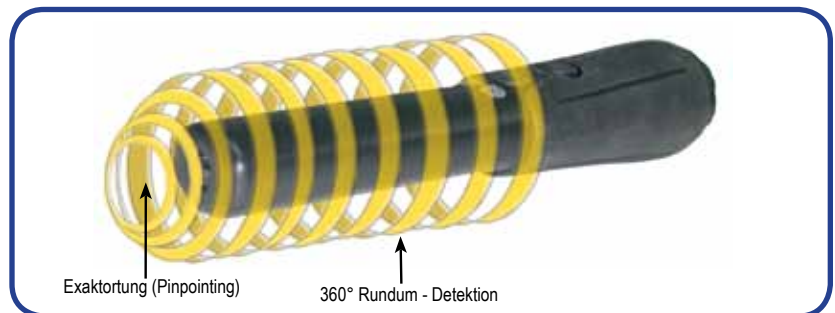

TECHNISCHE DATEN:

Betriebstemperatur:
-37° C bis 70° C

Wasser und Feuchtigkeit:
Erfüllt die IEC 529 IP66 Standards

Betriebsfrequenz:
95 kHz

Grundeinstellung:
Automatisch

Alarmanzeigen:
Lautlose Vibration
LED-Alarmlichter:
Grün: Eingeschaltet
Orange: Batteriewechsel
Rot: ALARM

Bedienertasten:
EIN/AUS Drucktasten
LED-Licht Drucktaste

Batterie:
9 Volt NiMH - Betriebszeit bis zu 80 Stunden.
Optional: 9 Volt NiMH Akku
Betriebszeit bis zu 25 Stunden
Ladezeit: 12 Stunden

Maße:
Länge: 22 cm
Stärke: 4,1 cm bis zu 2,9 cm spitz zulaufend
Detektionsfläche: 8,9 cm Lang
Gewicht: 200 g

Garantie: 2 Jahre

ZUBEHÖR:

A. 230 Volt Ladegerät mit Akkus: Inklusive zwei kadmiumfreie 9 Volt NI-MH Akku's mit Ladegerät. (Artikel-Nr.: 99297)